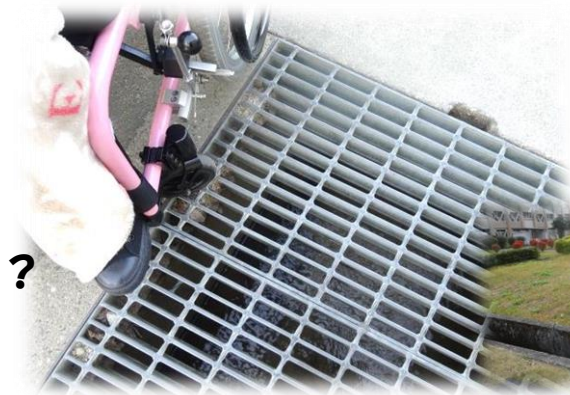

からふるパレット タイムズ

第6号

平成26年12月17日
発行

バリアフリー調査をしています！

地盤がガタガタ...

杖が入ってしまう!?

段差が。

特別修学支援室はみなさんを危険から守るためにバリアフリー調査を行っています。そして、まだまだ不十分なバリアフリーマップの再製作をしています。写真のように、高知大学にはまだたくさんの障害物が潜んでいます。いち早く危険を察知してもらうためにマップが完成したら、ぜひ見てみてください!!

車いす用の
トイレが1つ
だけの所も

知っていますか？

2号館と3号館の間にある駐輪場には車いすの方が雨天時に車両から乗り降りするためのスペースがあります。いつでも利用できるように日々、整備を行っています。みなさんもこの場所には駐輪をしないようお願いします。