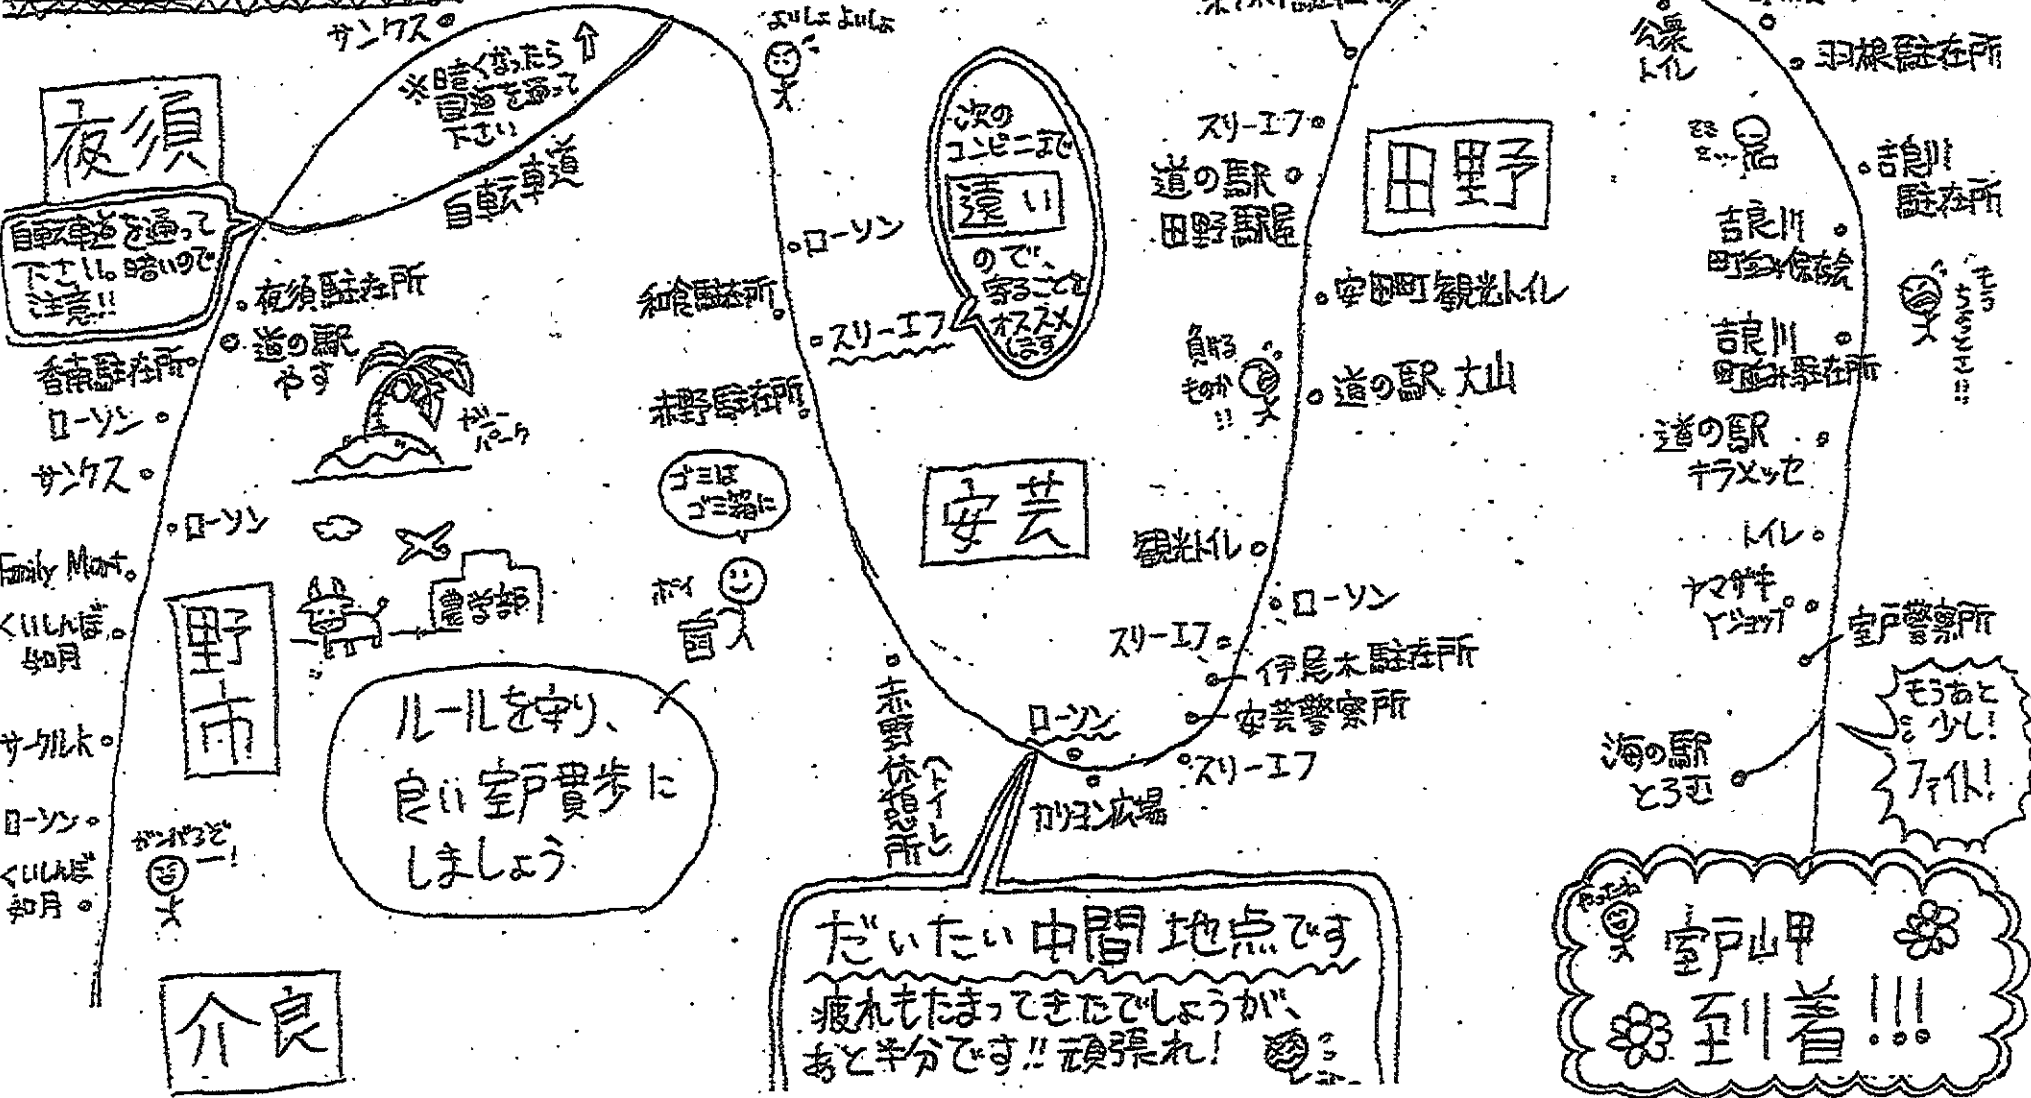

室戸貫歩

～コンビニ・トイレマップ～

① このマップは、道の形や距離はテキト〜です。参考程度にどうぞ

コンビニというコンビニがなくたってきます。注意

室戸岬じゃないよ!!間違えなぞ

夜須
② 自走車を通って下りし。暗いので注意!!

香南駐在所
ローソン
サンクス

Family Mart
くしい屋 如月

サカキ
ローソン
くしい屋 如月

介良

ルールを守り、良い室戸貫歩にしましょう

だいたい中間地点です 疲れたまってきたでしょうが、あと半分です!!頑張れ!

室戸岬 到着!!!