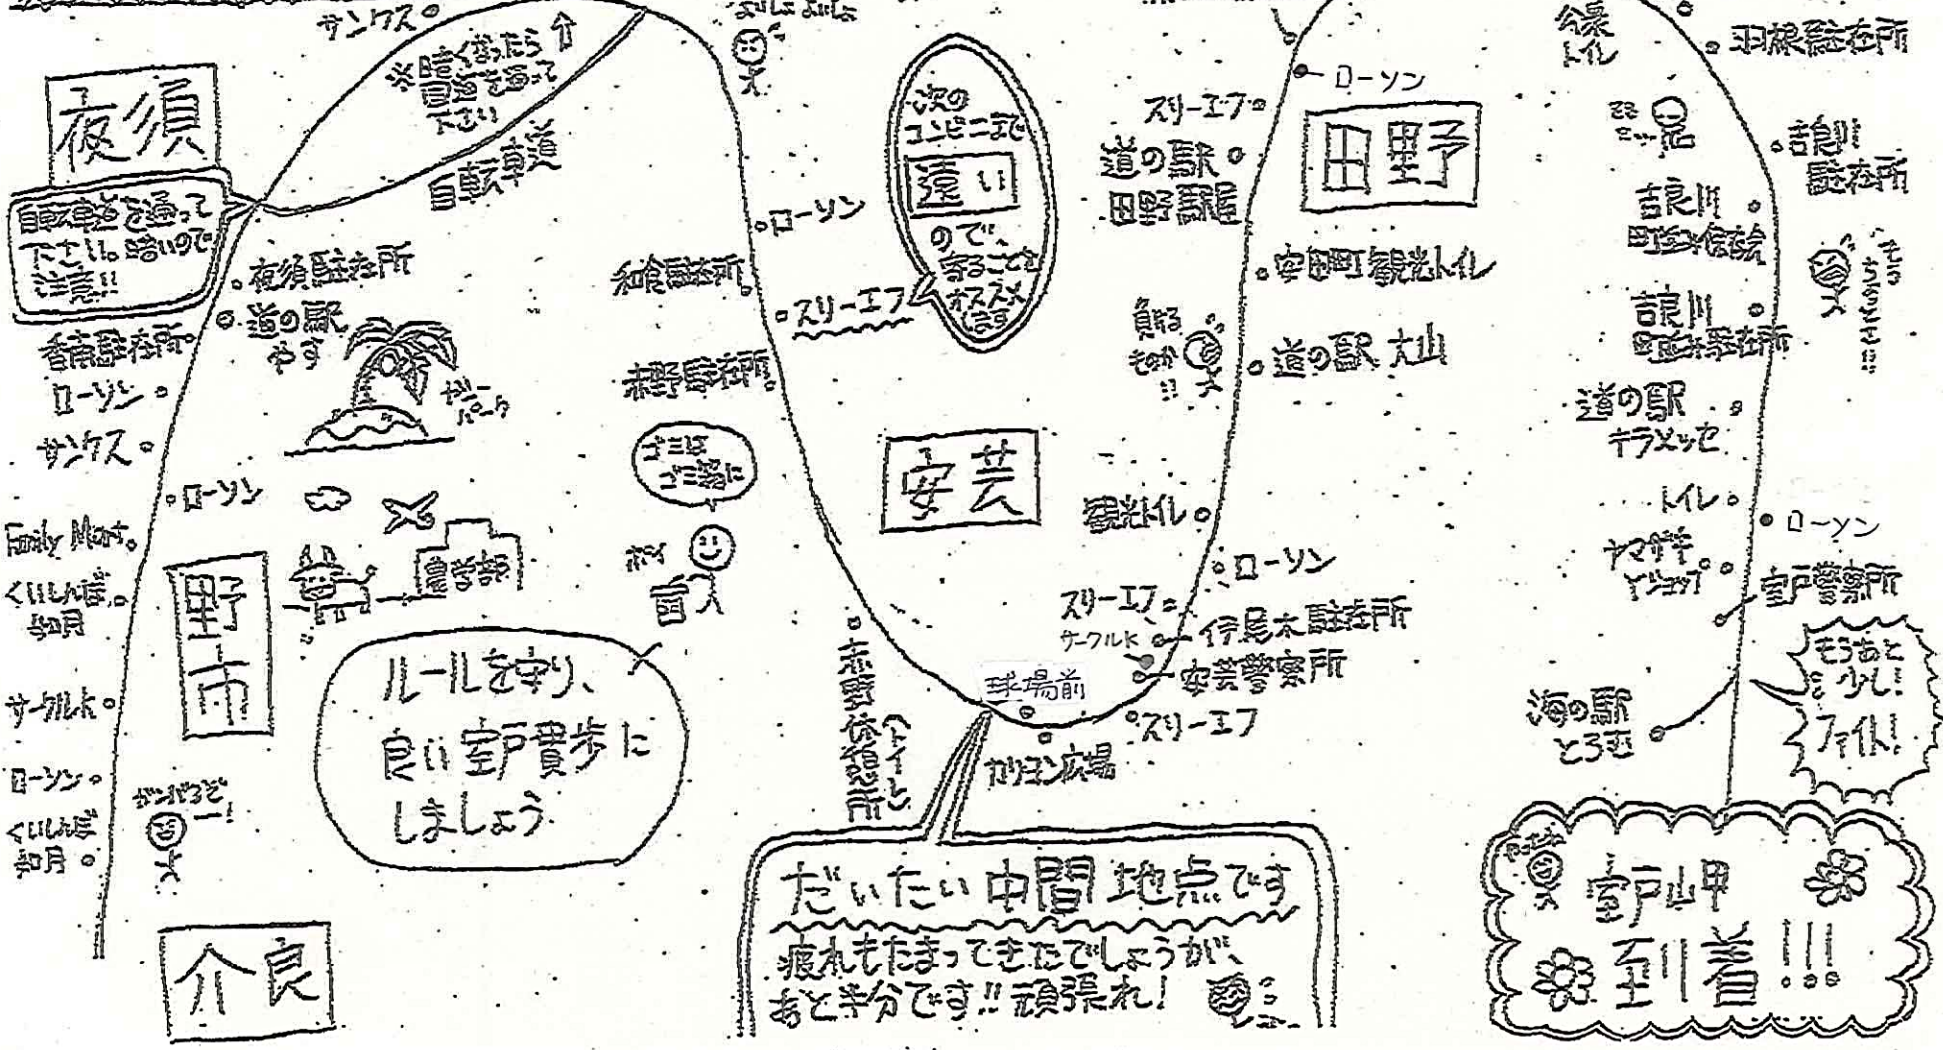

参考資料(スリーエフはローソンになりました)

このマップは、道の形や距離はデキトです。参考程度にどうぞ

ユニビニというユニビニがなくなってしまう。注意

言わせないよ!! 間違えな

夜須
道の駅を通り下す!! 暗い!!

次のユニビニで遠いので、寄り道が楽

田野予

安曇

ルールを守り、良い室戸貫歩にしましょう。

だいたい中間地点です。疲れたまってきたでしょうが、あと半分です!! 頑張れ!

室戸山甲到着!!!

もうあと少し! がんばれ!

Family Mart. <川崎> 知月. サル木. ローソン. <川崎> 知月.

野市

介良

吉良川. 道の駅. 吉良川. 道の駅. 吉良川. 道の駅.

道の駅

道の駅

道の駅

道の駅

道の駅

ローソン