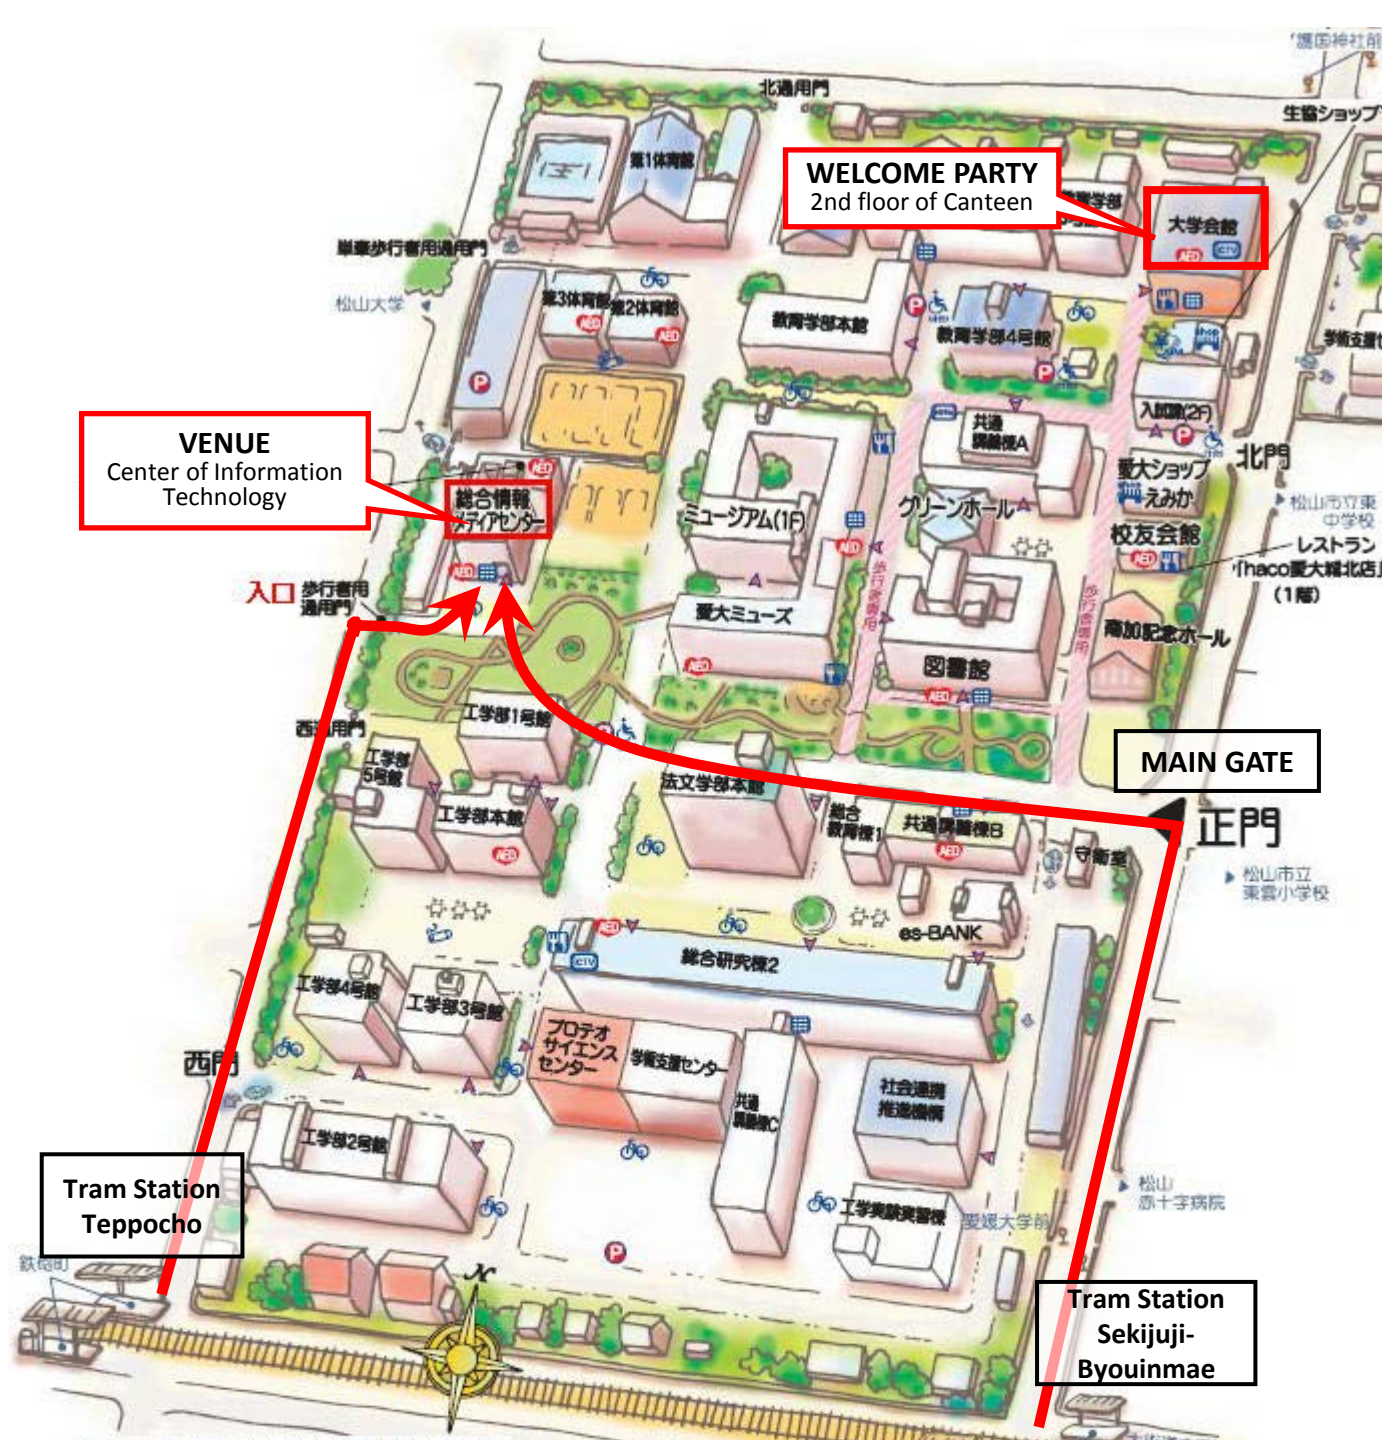

VENUE
Ehime University
Johoku Campus

松山城へはここで下車
To Matsuyama Castle, get off tram at Okaido.

松山市駅
Matsuyama City Station
松山駅前
松山駅前

- いよつ高島屋・くるりん
Iyotsu Takashimaya, Kururin
- 坊っちゃん列車ミュージアム
Botchan Train Museum
- まつちか(地下街)お遍路ショップ・子規堂
Henro Shop

道後温泉
Dogo Onsen
道後温泉
Dogo Onsen
道後温泉
Dogo Onsen

郊外線 Railway

- 高浜線 TAKAHAMA LINE
- 横河原線 YOKOGAWARA LINE
- 郡中線 GUNCHU LINE

市内線 Tram

| | | | |
|---|--------------------------------|--------------------------------|--------------------------------|
| 1 | 松山市駅 Matsuyama City Station | JR松山駅前 JR Matsuyama Station | 松山市駅 Matsuyama City Station |
| 2 | 松山市駅 Matsuyama City Station | 大街道 Okaido | 松山市駅 Matsuyama City Station |
| 3 | 松山市駅 Matsuyama City Station | 大街道 Okaido | 道後温泉 Dogo Onsen |
| 5 | JR松山駅前 JR Matsuyama Station | 大街道 Okaido | 道後温泉 Dogo Onsen |
| 6 | 本町六丁目 Hommmachi 6 | 大街道 Okaido | 道後温泉 Dogo Onsen |

リムジンバス LIMOUSINE BUS

- 松山空港
リムジンバス
MATSUYAMA AIRPORT
Limousine Bus
- 松山観光港
リムジンバス
MATSUYAMA TOURIST PORT
Limousine Bus

WELCOME PARTY
2nd floor of Canteen

VENUE
Center of Information
Technology

総合情報
メディアセンター

MAIN GATE

**Tram Station
Teppocho**

**Tram Station
Sekijuji-
Byouinmae**

アイコン凡例

- | | |
|--------------|----------|
| 出入口 | 食堂・カフェ |
| 駐車場 | ショップ |
| 車いす駐車場 | 公衆電話 |
| 駐輪場 | 屢キャンステレビ |
| ATM | 電子掲示板 |
| AED自動体外式除細動器 | 喫煙コーナー |