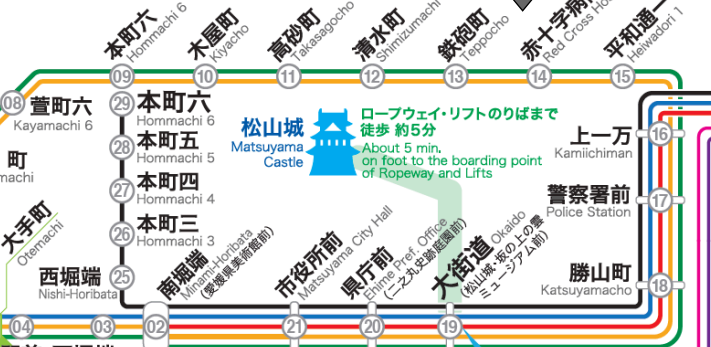

VENUE
Ehime University
Johoku Campus

松山城へはここで下車
To Matsuyama Castle, get off tram at Okaido.

松山市駅
Matsuyama City Station
松山駅前
松山駅前

- いよつ高島屋・くるりん
Iyotsu Takashimaya, Kururin
- 坊っちゃん列車ミュージアム
Botchan Train Museum
- まつちか(地下街)お遍路ショップ・子規堂
Henro Shop

道後温泉
Dogo Onsen
道後温泉
Dogo Onsen
道後温泉
Dogo Onsen

郊外線 Railway

- 高浜線 TAKAHAMA LINE
- 横河原線 YOKOGAWARA LINE
- 郡中線 GUNCHU LINE

市内線 Tram

| | | | |
|---|--------------------------------|--------------------------------|--------------------------------|
| 1 | 松山市駅 Matsuyama City Station | JR松山駅前 JR Matsuyama Station | 松山市駅 Matsuyama City Station |
| 2 | 松山市駅 Matsuyama City Station | 大街道 Okaido | 松山市駅 Matsuyama City Station |
| 3 | 松山市駅 Matsuyama City Station | 大街道 Okaido | 道後温泉 Dogo Onsen |
| 5 | JR松山駅前 JR Matsuyama Station | 大街道 Okaido | 道後温泉 Dogo Onsen |
| 6 | 本町六丁目 Hommmachi 6 | 大街道 Okaido | 道後温泉 Dogo Onsen |

リムジンバス LIMOUSINE BUS

- 松山空港
リムジンバス
MATSUYAMA AIRPORT
Limousine Bus
- 松山観光港
リムジンバス
MATSUYAMA TOURIST PORT
Limousine Bus

WELCOME PARTY
2nd floor of Canteen

VENUE
Center of Information
Technology

総合情報
メディアセンター

MAIN GATE

**Tram Station
Teppocho**

**Tram Station
Sekijuji-
Byouinmae**

アイコン凡例

- | | |
|--------------|----------|
| 出入口 | 食堂・カフェ |
| 駐車場 | ショップ |
| 車いす駐車場 | 公衆電話 |
| 駐輪場 | 屢キャンステレビ |
| ATM | 電子掲示板 |
| AED自動体外式除細動器 | 喫煙コーナー |