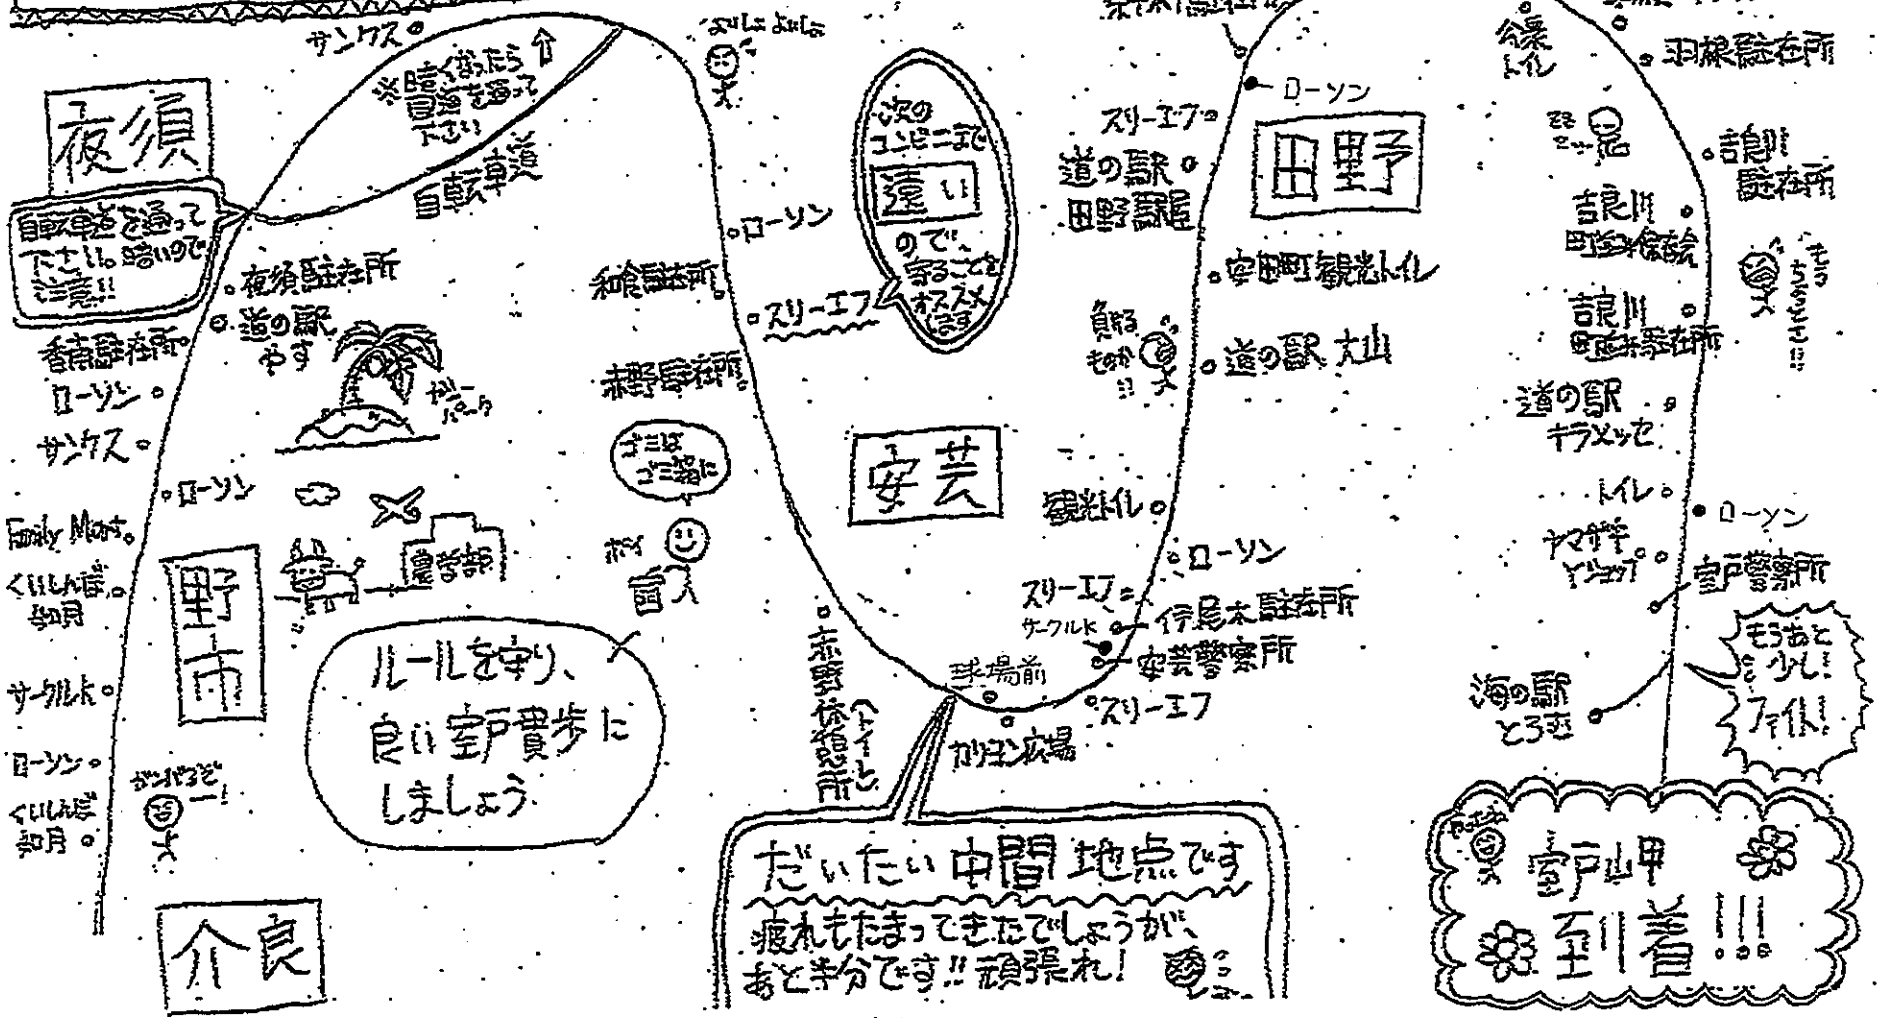

参考資料(スリーエフはローソンになりました)

③このマップは、道の形や距離はデキトです。参考程度にどうぞ

ユニセフというユニセフがなくなっています。注意

吉野山 じゃないよ!! 間違えな

羽根山甲

夜須

自販機を過ぎて下す。暗いので注意!!

香南楼在所
ローソン
サンクス

Only Mart.
くしい店。知月

サカキ。ローソン。くしい店。知月。

介良

ルールを守り、良い室戸貫歩にしましょう。

だいたい中間地点です。疲れたまってきたでしょうが、あと半分です!! 頑張り!!

室戸山甲 到着!!!

もうあと少し!! がんばれ!!

吉野山 香南楼