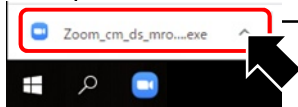

既にZoomアプリをお持ちの場合

4 「[Zoom Meetingsを開く](#)」ボタンをクリックしてご視聴ができます。

システムダイアログが表示したら、[Zoom Meetingsを開く](#)をクリックしてくださいを実行してください。

Zoomクライアントをインストールしている場合、ミーティングを起動か、
[Zoomをダウンロードして実行してください](#)。
アプリケーションをダウンロードまたは実行できない場合は、ブラウザから起動してください。

Copyright ©2020 Zoom Video Communications, Inc. All rights reserved.
「プライバシーおよび法務ポリシー」