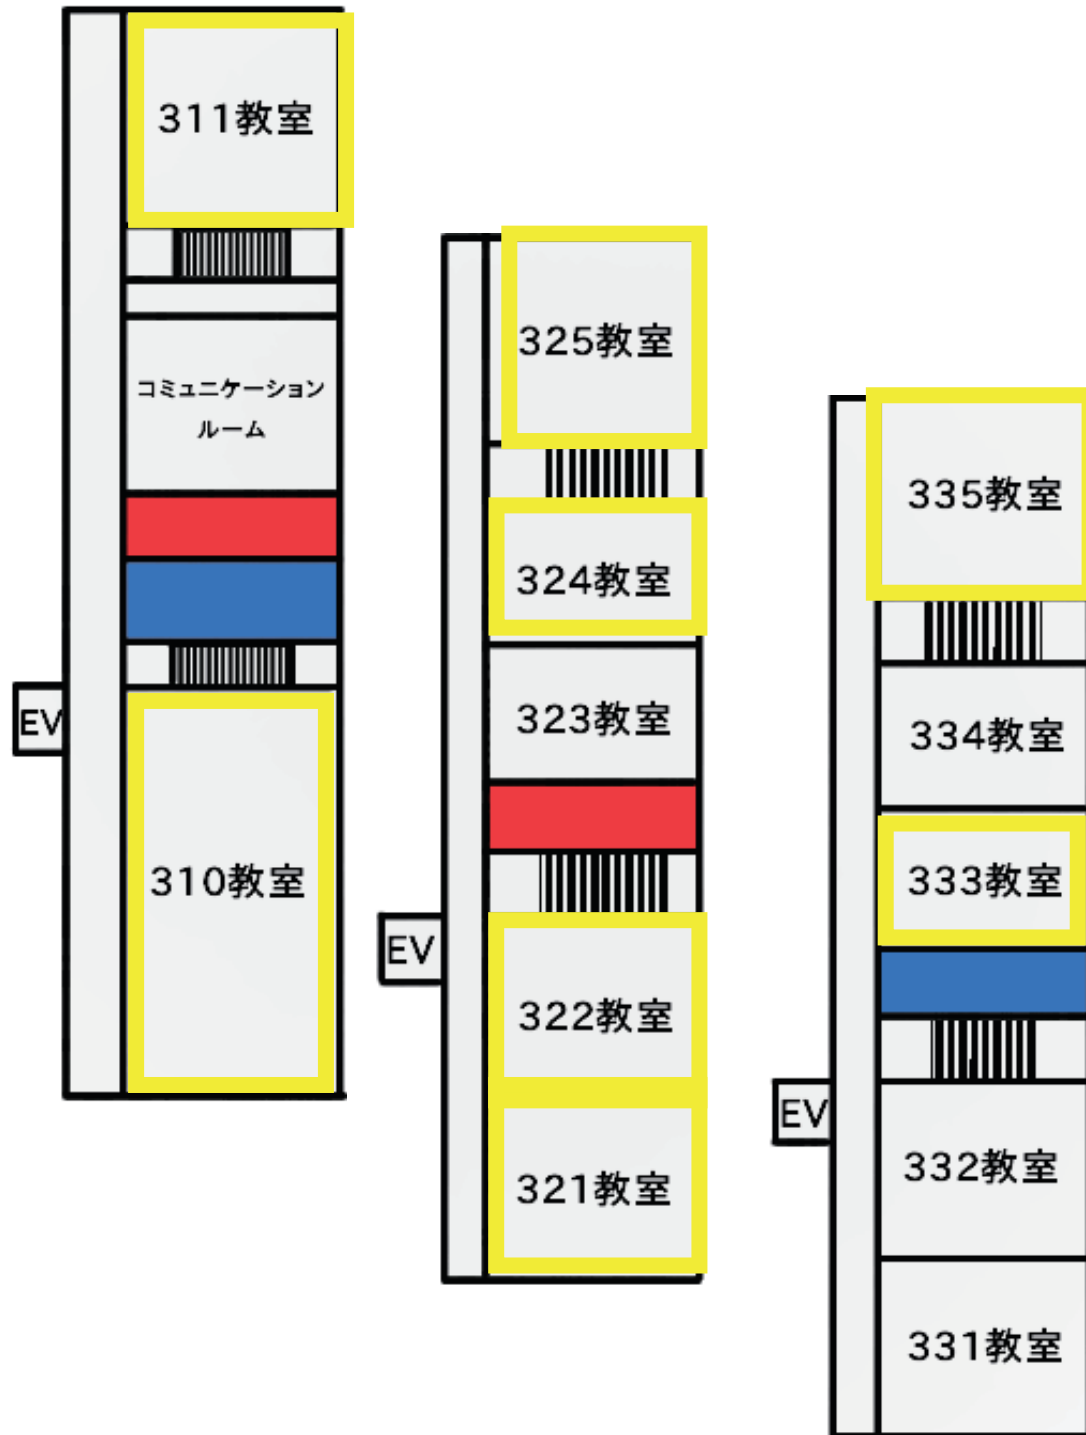

共通教育棟 3号館

DJイベントあります!!!
DJイベント ~cu-cu.Tana~ 是非お越し
EDM, Bass Music, Hip-hop! = PRESENT! 下さいm(-_-)m
アニメソング, J・K-Pop等もお届け!!!

教室イベント
★がこいっダンス踊ります!!
★前売券 300円
★当日券 500円

1日目: 310

2日目: 310

高知大学 ウミガメ同好会『かめイズム』
ミニ水族館
★ウミガメの赤ちゃんと深海生物展示します!

ほしぞら★きょうしつ
-天文系サークル星の会-
レジンの販売と体験をしております!

311

321

写真部特別部屋
写せ、青春
共通教育3号館322教室

自衛隊の
ソレ、誤解ですから!

322

1日目: 324

アートミュージアム
作品展 and 物品販売! ポストカード2枚50円

高知県就職支援相談センター ジョブカフェこうち
PCを使った職業適性診断 あなたにピッタリの仕事が見つかるかも?
▷相談員が診断結果を解説します☆ 15分で出来るよ!来てね!
▷意外な結果に驚くかも!??
▷今後の進路選択のヒントにしてください!
無料!

325/335

333