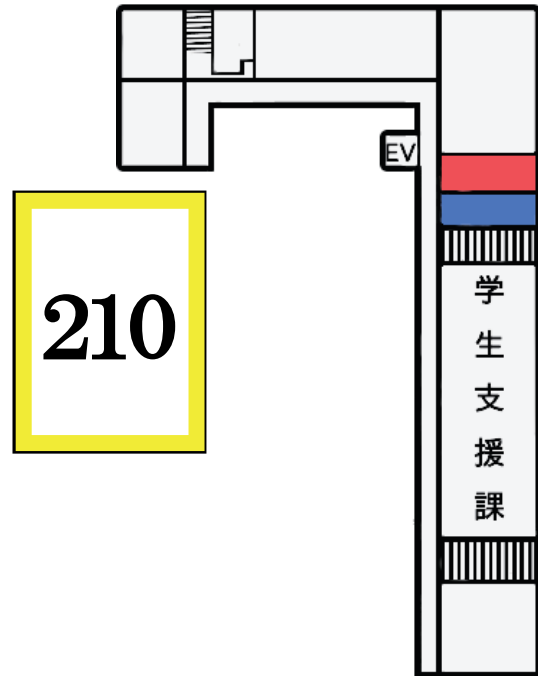

10:00~17:30

出店

共通教育棟 1・2号館

1F

POLA Beauty Park
 肌バイタルチェック **無料** 約20~30分
ポーラ独自の肌バイタル状態と美肌の5要素(うるおい・透明感・ハリ感・シミレベル・シワレベル)の分析をもとに、お客さまに合ったケア方法を提案します。※肌バイタル…肌が自ら美しくなる力。その後、簡単なメーカーサービスをいたします。

127

奇術部 TRICK OR TREAT
 MAGIC HOUSE 133 番教室
 マジック&ジャグリングショー 開催