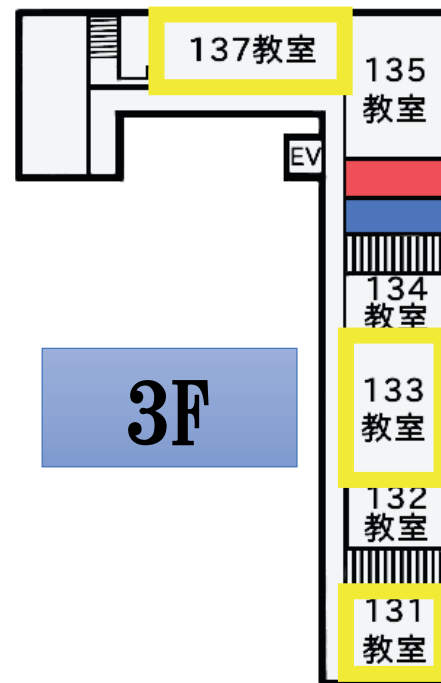

-  ← 出店教室
-  ← 女子トイレ
-  ← 男子トイレ

2F

3F

共通教育棟 3号館

DJイベントあります!!!
DJイベント ~cu-cu.Tana~ 是非お越し
EDM, Bass Music, Hip-hop! = PRESENT! 下さいm(-_-)m
アニメソング, J・K-Pop等もお届け!!!

教室イベント
★がこいっダンス踊ります!!
★前売券 300円
★当日券 500円

1日目: 310