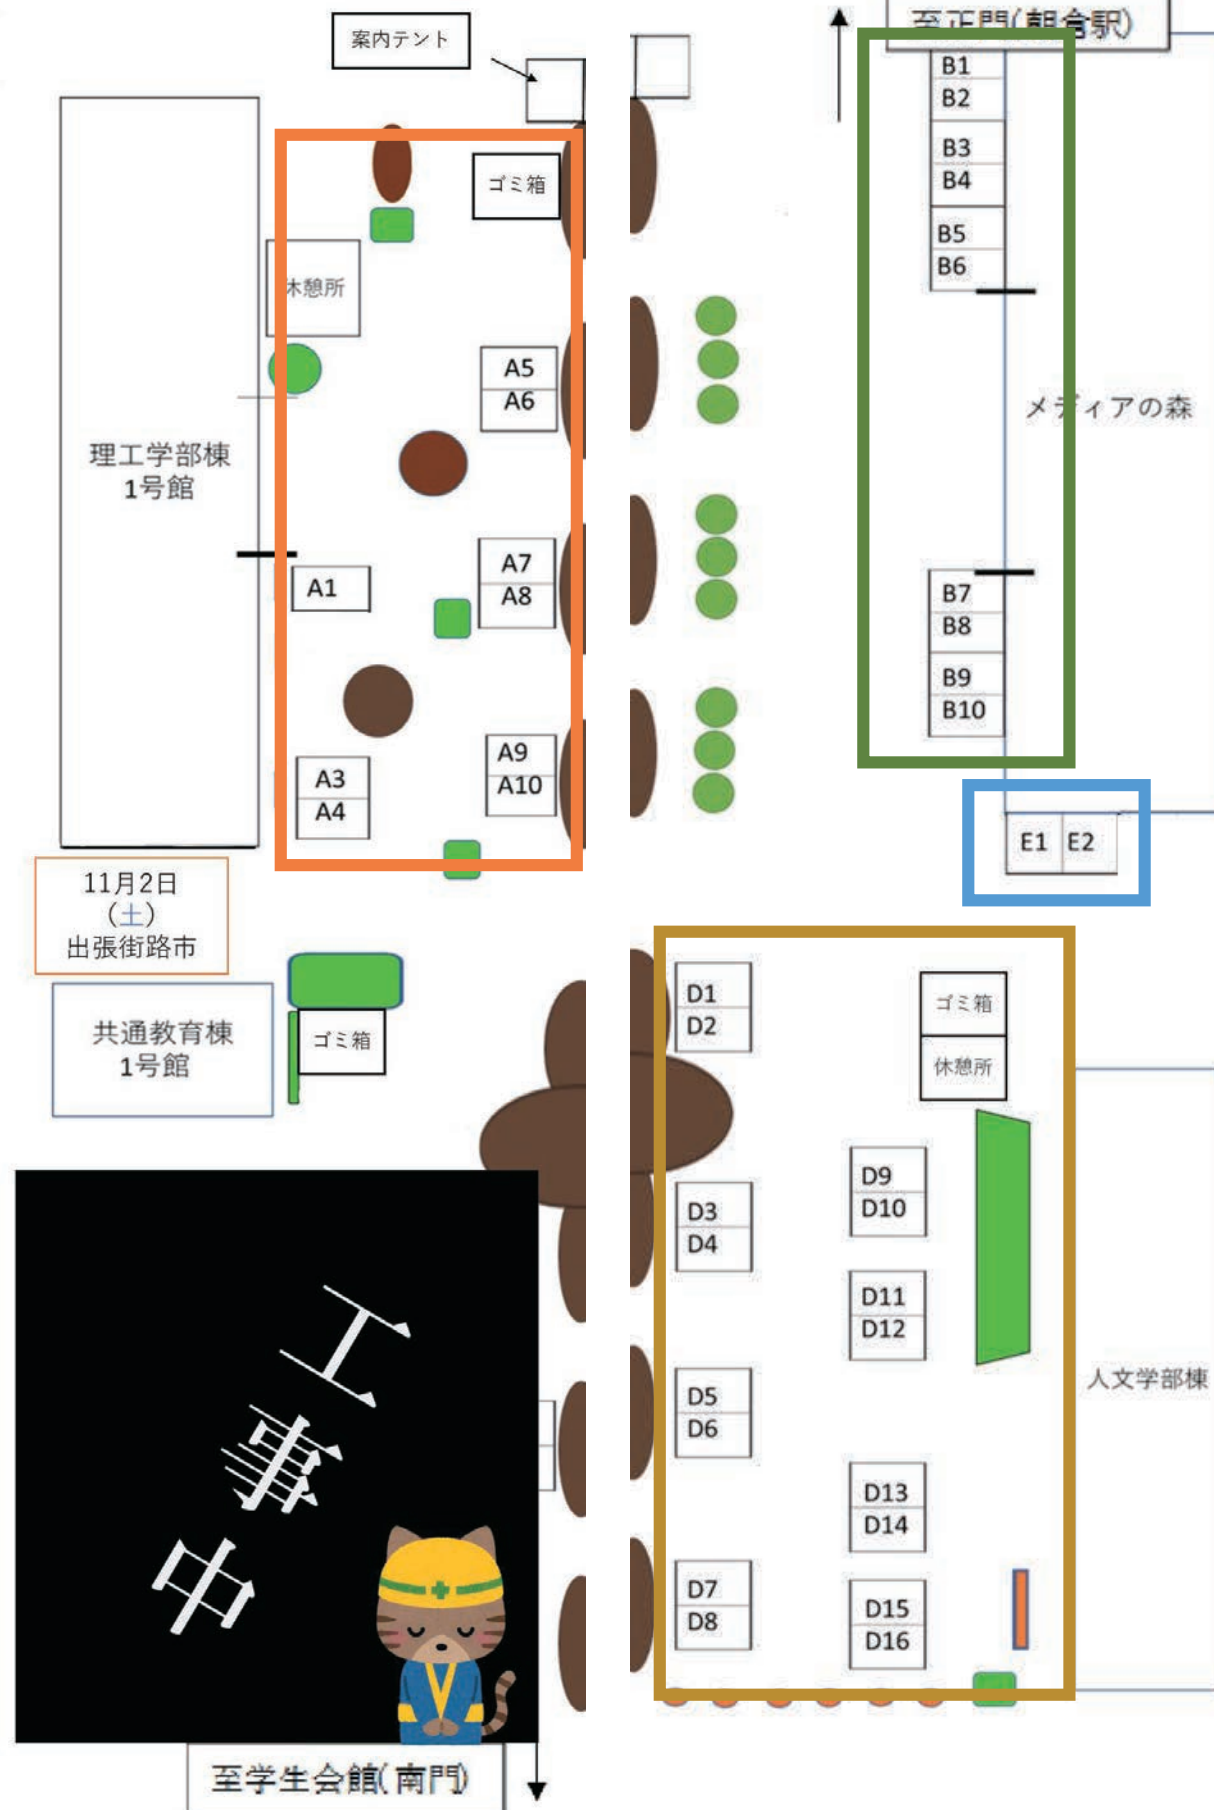

- A1 チキンナゲットの森
- A3 やきとり小吉
- A4 テンアゲ揚げたこ
- A5 射的屋 ゴルゴ
- A6 鶏専 しょーちゃん
- A7 うらないクン 闇味
- A8 生後8ヶ月の
  愉快的仲間達
- A9 海鮮焼きそばと
  昔懐かしラムネ屋さん
- A10 映え屋さん

- E1 沖縄県人会
- E2 なぶら屋

- B1 大判焼
- B2 朝倉まちづくりの会
- B3 揚げもみじまん
- B4 ひとくちドーナッツ &
  コーヒー「chill」
- B5 ヒロセおじさんの
  フランクフルト
- B6 す〜ぷぎょうざ屋さん
- B7 とってもおいしい
  焼きそばやさん
- B8 橋人(はしんちゅ)
- B9 藤家本店
- B10 令和ポテト合戦
  アゲ☆アゲ

- D1 少林寺拳法部
  チーズボール
- D2 バドサーのチュロス
- D3 絆恋のあげだこ
- D4 Cocktail Juice
  アイス・ブレイキング
- D5 とりかわケン
- D6 アクティ バックス
- D7 いきなり焼そば
- D8 café satobito
- D9 チヂミ&チャイ
- D10 ほむらのすけ
- D11 ピンクの子豚
- D12 すきっぷ 珈琲店
- D13 出張日高村in高知大学
- D14 SK-farm
- D15 自衛隊高知地方
  協力本部
- D16 つなぎレンジャー