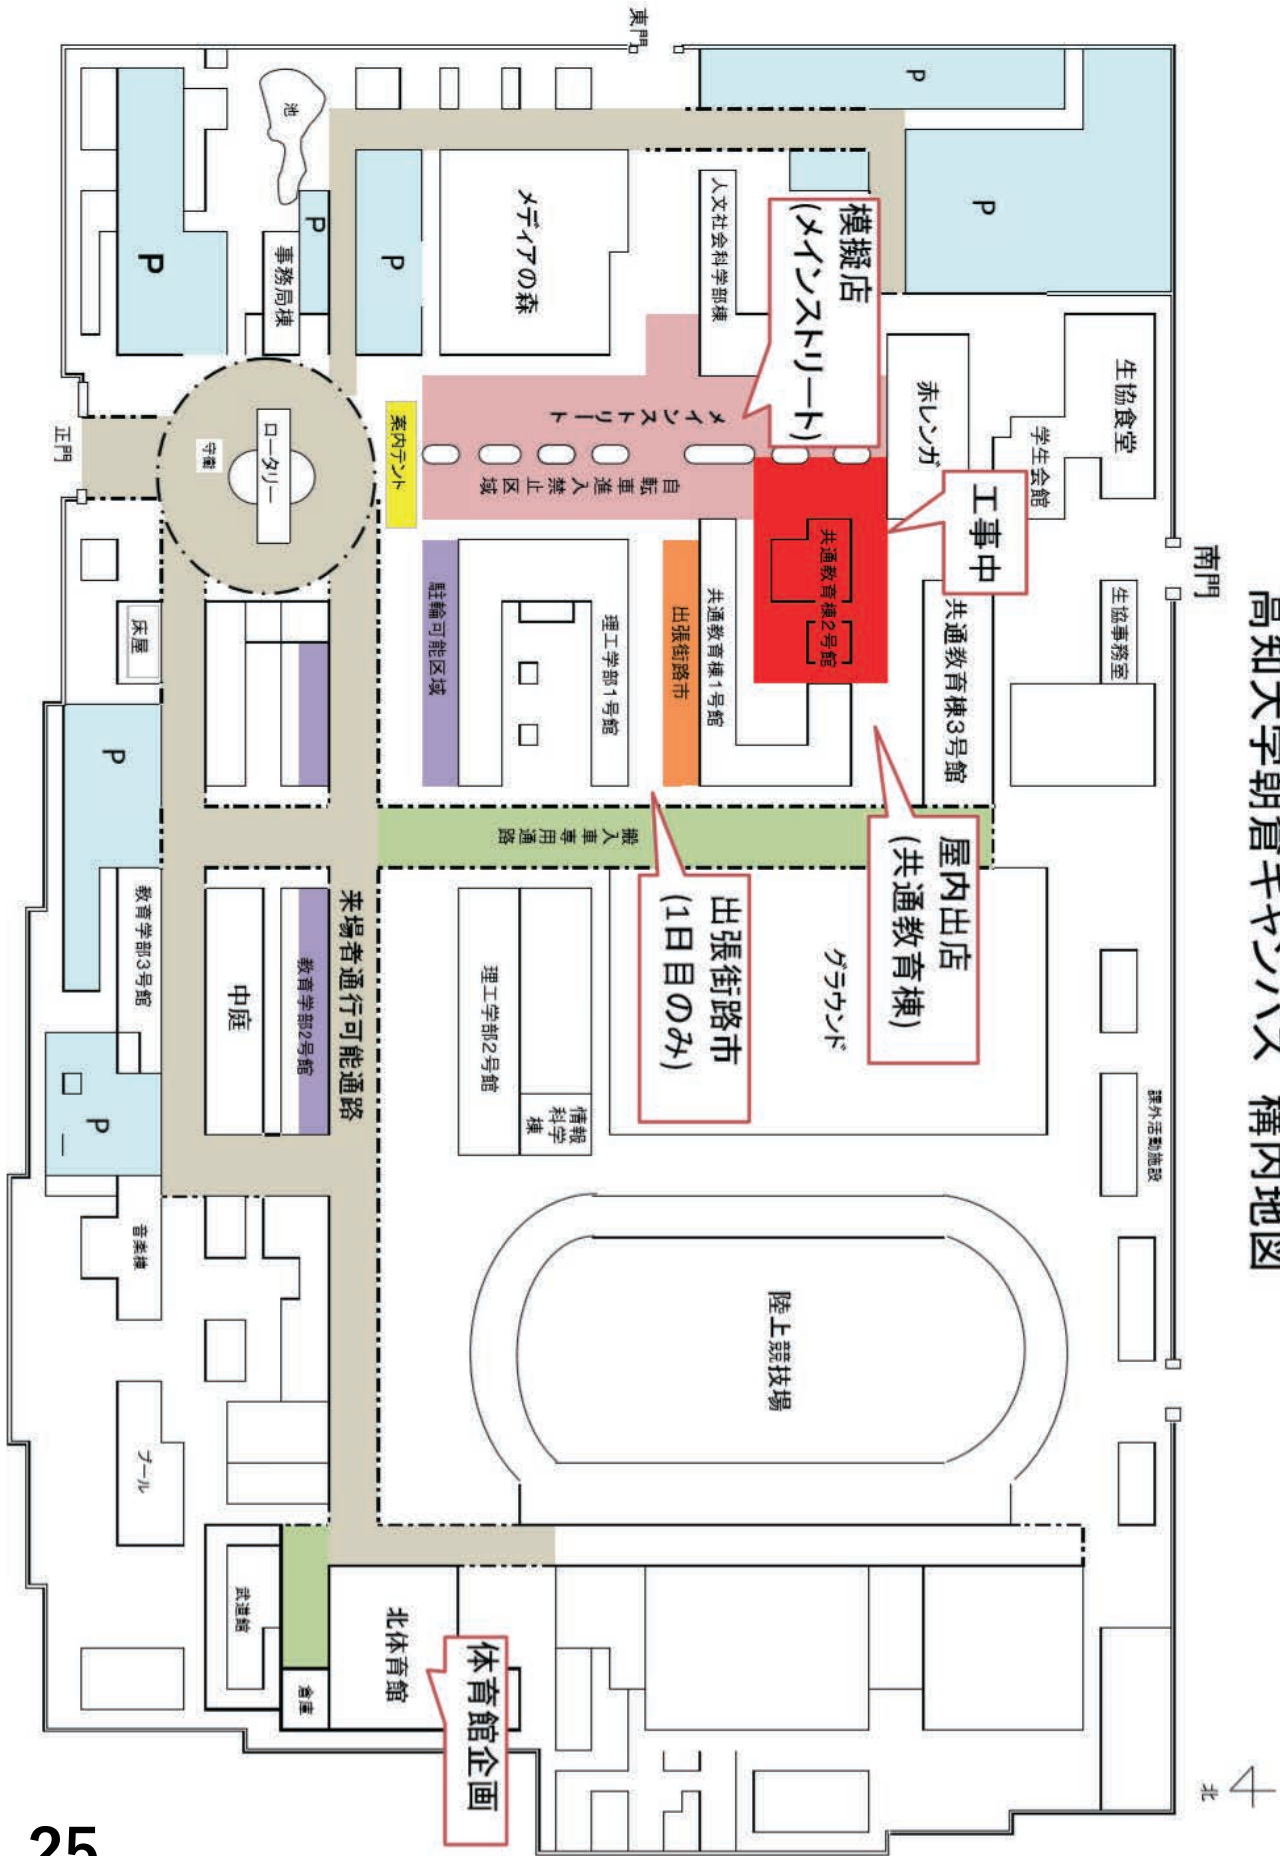

協賛企業ページ

黒潮祭を支えてくださっている
方々を紹介します！

ご協力いただき
ありがとうございました。

この場をお借りしてお礼申し上げます。