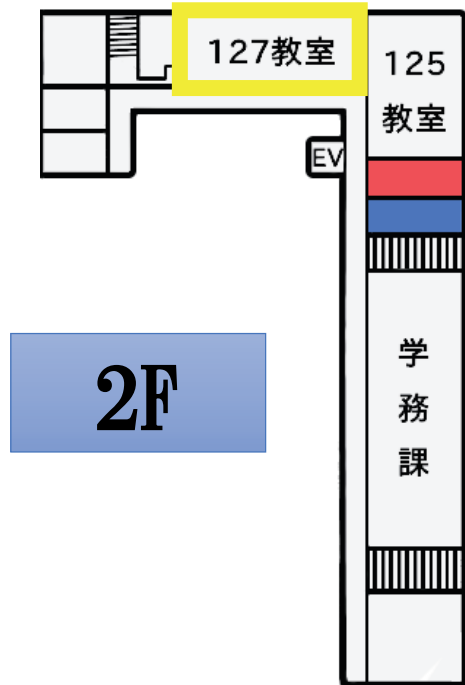

1F

POLA Beauty Park
肌バイタルチェック **無料** 約20~30分
ポーラ独自の肌バイタル状態と美肌の5要素(うるおい・透明感・ハリ感・シミレベル・シワレベル)の分析をもとに、お客さまに合ったケア方法を提案します。※肌バイタル…肌が自ら美しくなる力。その後、簡単なメーカーサービスをいたします。

127

奇術部 TRICK OR TREAT
MAGIC HOUSE 133 番教室
マジック&ジャグリングショー 開催

133

BLUE SKY
AUTUMN FES.
メジャーなバンドからマイナーなところまで幅広いイベントが実現します。ぜひお楽しみ！黒潮祭楽しんでみましょう。

210

文芸創作サークル 海老銃
休憩所
部員による小冊子・ラミカ 無料配布
落書きコーナー・漫画
ホードゲームやカードゲームでも遊べます。

131

Oh-A:R
高校時代のアコースティックバンドが自分たちの音楽で鬼も癒してくれます!!

137

- ← 出店教室
- ← 女子トイレ
- ← 男子トイレ

2F