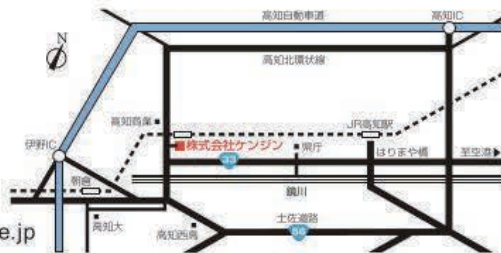

【事業紹介】

- 職業紹介
- 就職相談
- 職業適性診断
- 採用情報提供
- 就職セミナー企画・運営

就職ガイドブック
高知の企業
無料配布
年1回発行

高知の企業就職ナビ
www.kenjin.ne.jp/
高知の企業
500社のデータ

株式会社ケンジン

〒780-0945 高知市本宮町105-18 ソフトウェア団地内
TEL088-850-0566 FAX088-850-0567
URL <http://www.kenjin.ne.jp/> E-mail k-navi@kenjin.ne.jp