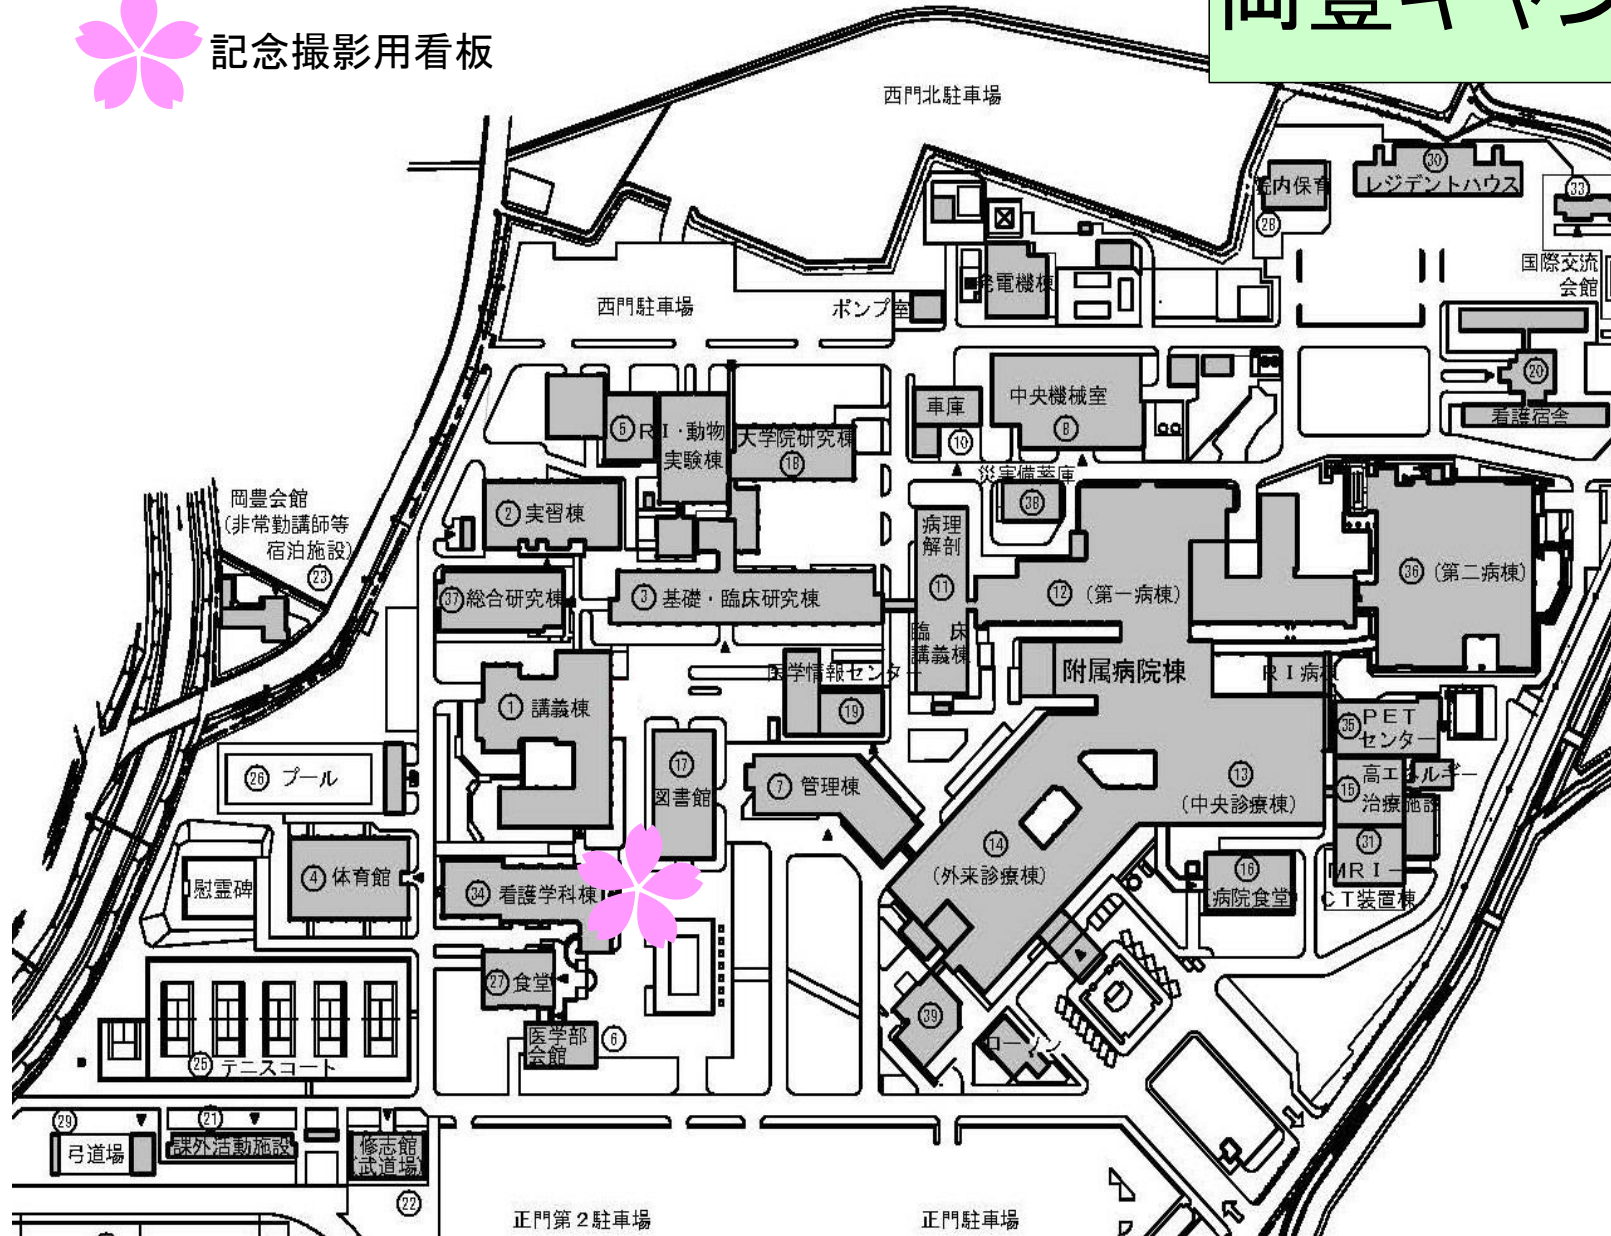

高知大学入学式 記念撮影用看板設置場所

記念撮影用看板

岡豊キャンパス

北
4

正門第2駐車場

正門駐車場

高知大学入学式 記念撮影用看板設置場所

記念撮影用看板

物部キャンパス